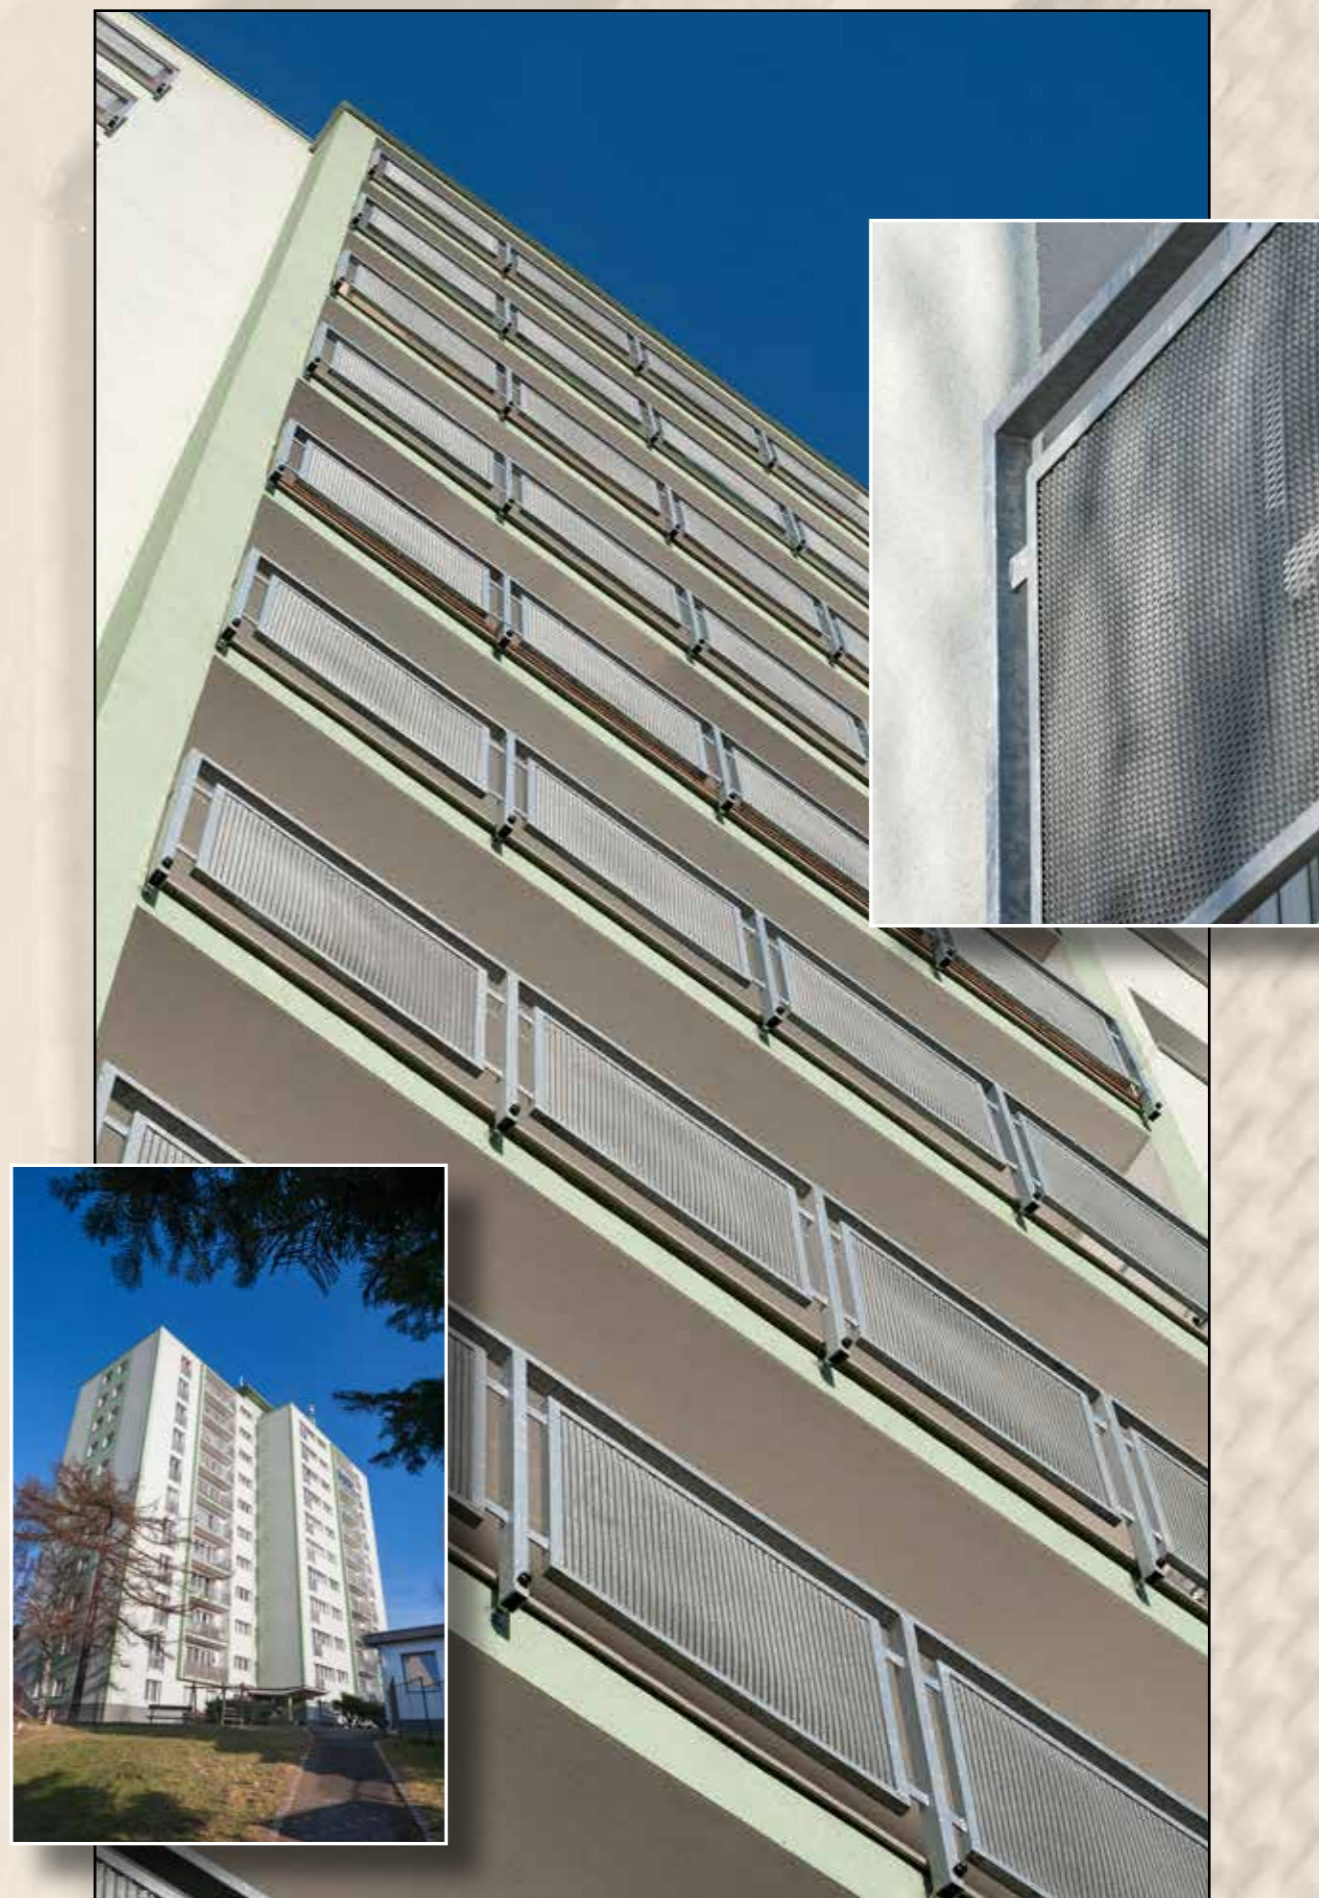

MATERIÁLY EURO SITEXU

V ARCHITEKTUŘE

Euro SITEX s. r. o.

K Podlesí 630, 261 01 Příbram 6
eurositex@eurositex.cz www.eurositex.cz
tel.: 318 494 108 ■ fax: 318 494 100

Screen servis spol. s r. o.

Luběnice 156, 783 46 Luběnice
screenservis@screenservis.cz www.screenservis.cz
tel.: 585 150 376 ■ fax: 585 311 462